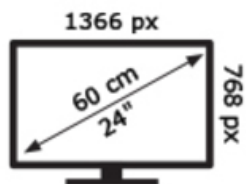

ENERGY

TOSHIBA

24W1963DG

22 kWh/1000h

2013/2013

50597074